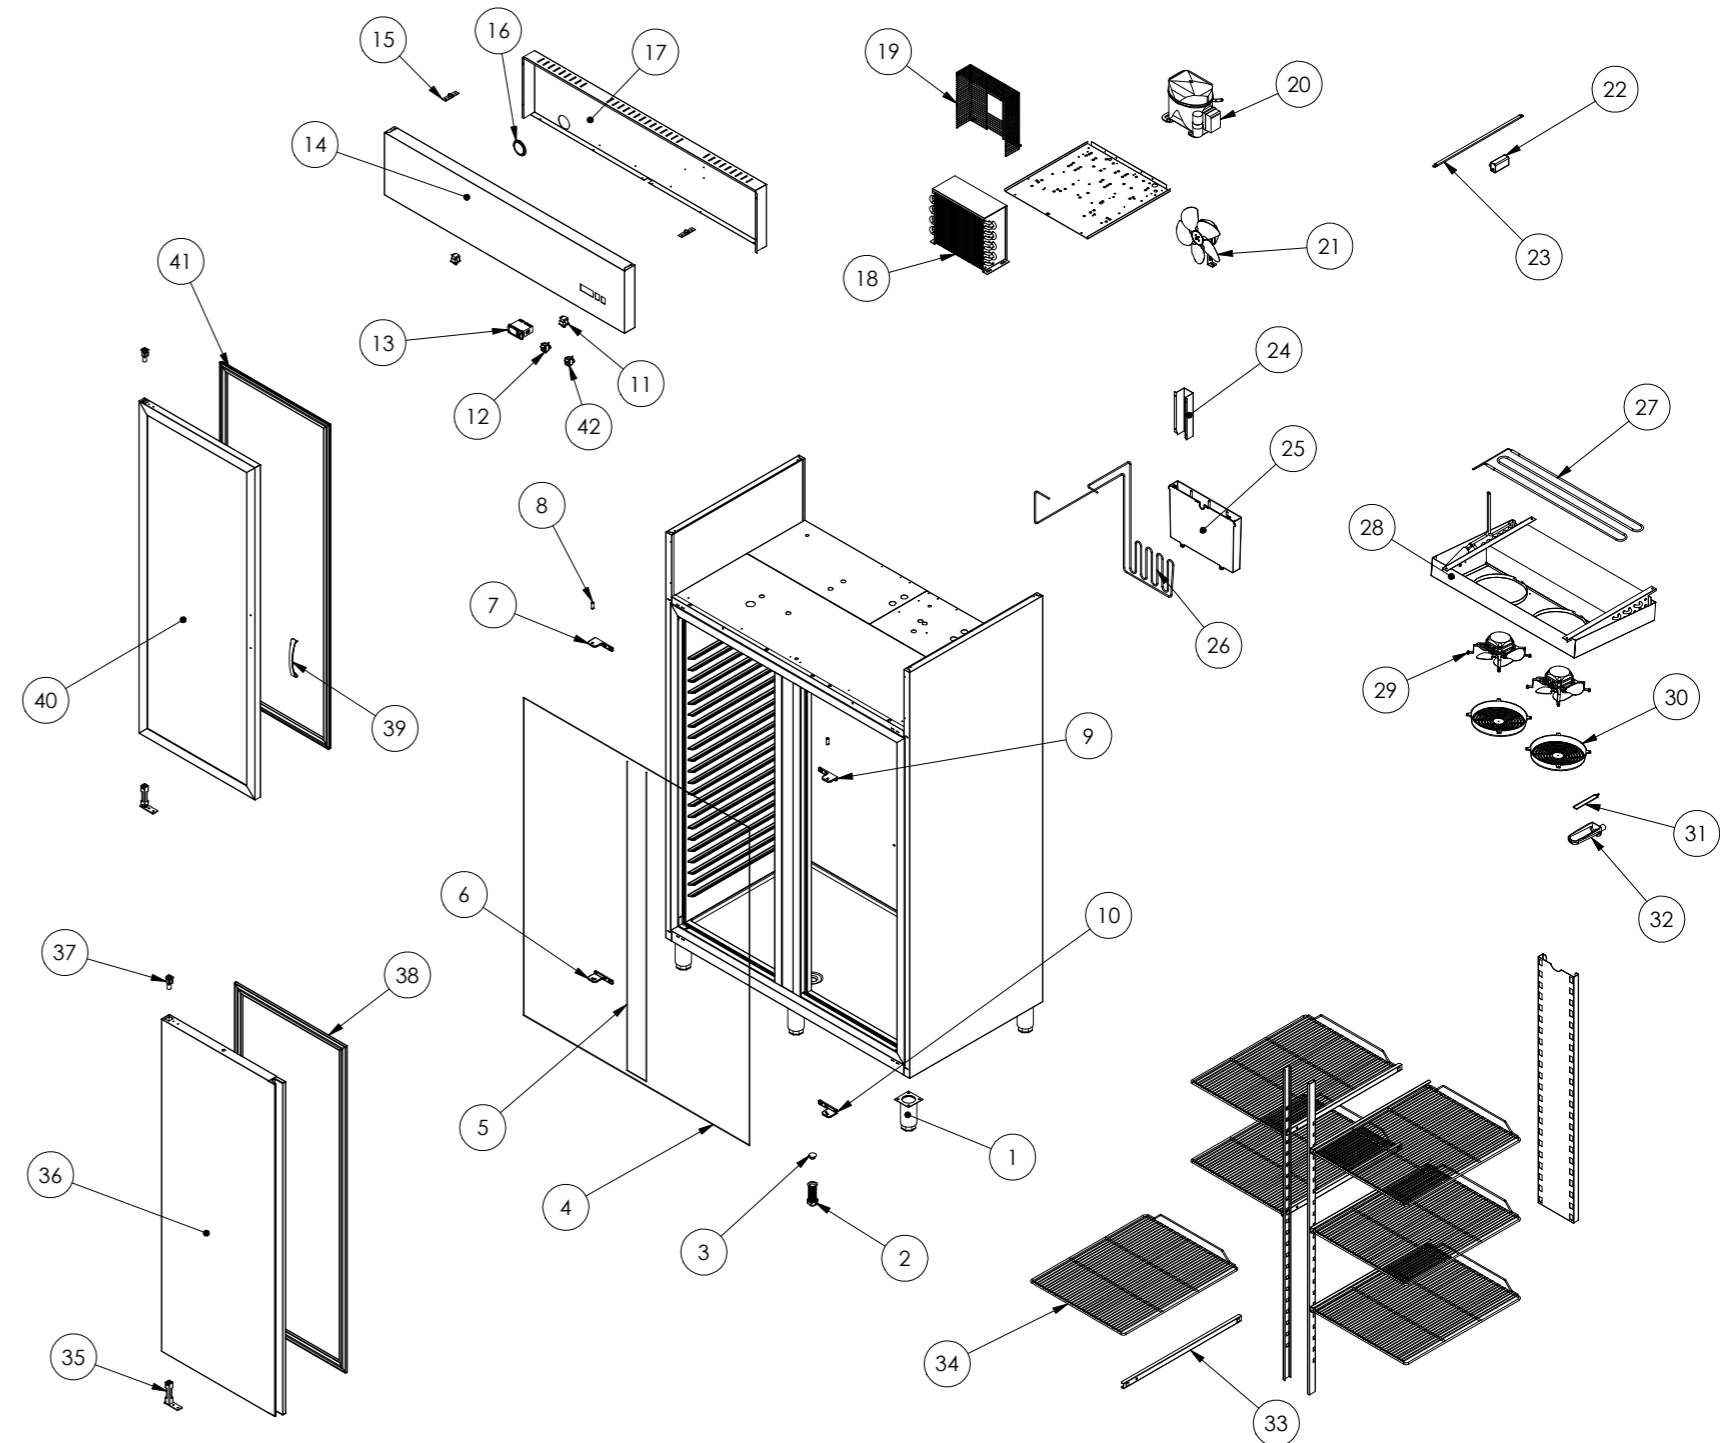

Nº	DESCRIPCIÓN	DESCRIPTION	AGND-140	AGND-140
1	PATA REGULABLE	ADJUSTABLE FEET	6007050017	6007050017
2	DESAGUE 3/4	DRAIN PIPE 3/4	6003010326	6003010326
3	TAPÓN DESAGUE 3/4	DRAIN CAP 3/4	6003010262	6003010262
4	RESISTENCIA MARCO	FRAME FRONT RESISTANCE	X	6021250007
5	RESISTENCIA FRONTI VERTICAL	VERTICAL FRONT RESISTANCE	X	6021250010
6	SOPORTE BISAGRA INFERIOR IZQUIERDO	LEFT LOWER HINGE SUPPORT	6033010098	6033010098
7	SOPORTE BISAGRA SUPERIOR IZQUIERDO	LEFT UPPER HINGE SUPPORT	6033010110	6033010110
8	EJE PUERTA	DOOR SHAFT	6033090064	6033090064
9	SOPORTE BISAGRA SUPERIOR DERECHO	RIGHT UPPER HINGE SUPPORT	6033010109	6033010109
10	SOPORTE BISAGRA INFERIOR DERECHO	RIGHT LOWER HINGE SUPPORT	6033010099	6033010099
11	MICRORRUPTOR CONMUTADO	COMMUTATOR SWITCH	6021130047	6021130047
12	INTERRUPTOR GENERAL	MAIN SWITCH ON/OFF	6021130020	6021130020
13	TERMOSTATO	THERMOSTAT	6021350106	6021350096
13	SONDA	PROBE	6021350083	6021350083
14	CABEZA CUADRO DE MANDOS	CONTROL PANEL	A109010573	A109010573
14	CABEZA CUADRO DE MANDOS AGVD	CONTROL PANEL AGVD	A109010574	A109010574
15	BISAGRA	HINGE	6033010133	6033010133
16	PASACABLES	CABLE GROMMETS	6003010013	6003010013
17	TAPA CABEZA	COVER PANEL	A109170429	A109170429
18	CONDENSADOR	CONDENSER	6029020002	6029020110
19	REILLA PROTECCION VENTILADOR	PROTECTION FAN GRILLE	6027090041	6027090041
20	COMPRESOR	COMPRESSOR	6021010236	6021010218
21	VENTILADOR CONDENSADOR	CONDENSER FAN	6021050106	6021050126
21	ASPA VENT. CONDENSADOR	CONDENSER FAN BLADE	6021050080	6021050094
22	TRANSFORMADOR LUZ LEDS AGVD	LEDS LIGHT TRANSFORMER AGVD	6021290111	X
23	LUZ LEDS AGVD	LEDS LIGHT AGVD	6021290127	X
24	TAPA TUBOS RESPALDO	REAR COVER PIPE	A109170362	A109170362
25	BANDEJA EVAP. AUTOM.	AUTOMATIC EVAP. TRAY	6003010495	6003010495
26	TUBERÍA EVAPORACIÓN AUTOMÁTICA	AUTOMATIC EVAP. PIPE	A107010074	A107010075
27	RESISTENCIA EVAPORADOR	EVAPORATOR RESISTANCE	X	6021250109
28	EVAPORADOR	EVAPORATOR	6029010220	6029010215
29	VENTILADOR EVAPORADOR	EVAPORATOR FAN	6021050107	6021050116
29	ASPA VENT. EVAPORADOR	EVAPORATOR FAN BLADE	6021050102	6021050073
30	REJILLA VENTILADOR	FAN GRILLE EVAPORATOR	6003010493	6003010475
31	RESISTENCIA DESAGUE	DRAIN RESISTANCE EVAPORATOR	X	6021250006
32	DESAGÜE CANALIZADOR	DRAIN CANAL	6003010184	6003010192
33	JUEGO DE GUIAS EN "U" 662mm	SET OF SLIDES 662mm	6033050025	6033050025
34	PARRILLA	SHELF	6027010146	6027010146
35	BISAGRA DE TORSIÓN	TORSION HINGE	6033010100	6033010100
36	PUERTA CIEGA GRANDE	BIG DOOR	A169010133	A169010133
37	CAJA ALOJAMIENTO MUELLE	HINGE PIN SUPPORT	6003010136	6003010136
38	BURLETE PUERTA CIEGA GRANDE	BIG DOOR GASKET	6045010239	6045010239
39	TIRADOR PUERTA DE CRISTAL	GLASS DOOR HANDLE	6033010148	6033010148
40	PUERTA CRISTAL GRANDE IZQUIERDA	BIG LEFT GLASS DOOR	A169050055	A169050059
40	PUERTA CRISTAL GRANDE DERECHA	BIG RIGHT GLASS DOOR	A169050056	A169050060
41	BURLETE PUERTA CRISTAL GRANDE	BIG GLASS DOOR GASKET	6045010242	6045010242
42	INTERRUPTOR LUZ AGVD	LIGHT MAIN SWITCH AGVD	6021130051	X